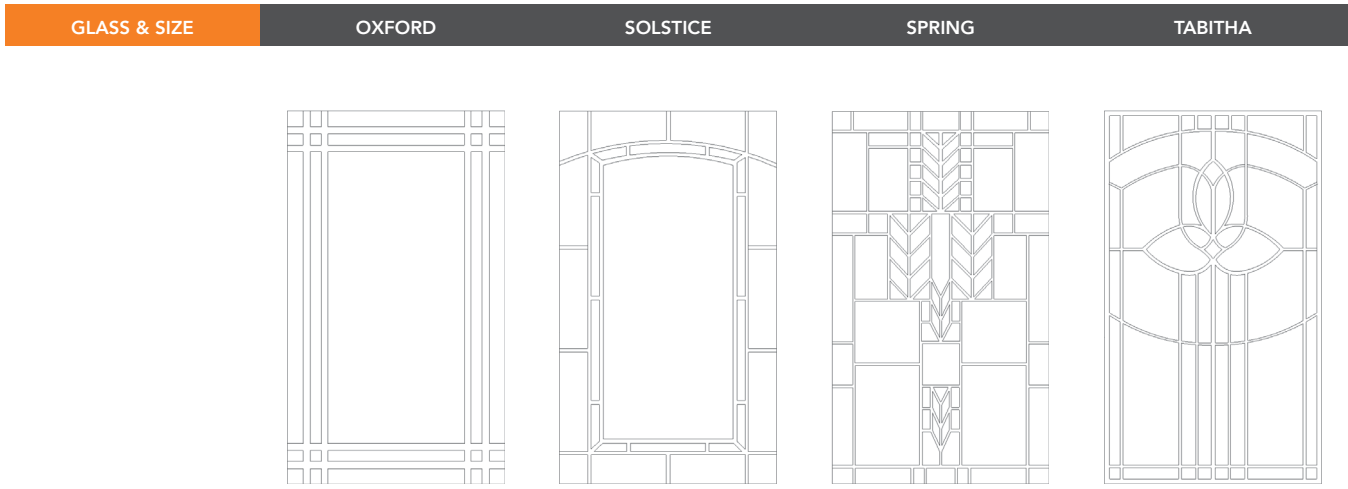

GLASS & SIZE	CAMELIA	PRISCILLA	ABERDEEN	ARTESANO
--------------	---------	-----------	----------	----------

341	8" x 48"				■
342	22" x 48"	■	■		■
343	25" x 48"				
344	24 1/4" x 38"	■	■		
346	29 3/8" x 50 1/4"	■	■		
3R4	24 1/4" x 38"	■	■		
3R5	25 3/8" x 50 1/4"	■	■		
3R6	29 3/8" x 50 1/4"	■	■		
3V1	7" x 39 1/2"				
3V2	16.781" x 38.719"				
3V3	13" x 53"				
8C1	8" x 41"	■	■		■
8C2	9 3/4" x 41"	■	■		■
8C3	9 1/2" x 57 1/4"				
9P1	7 1/2" x 18 1/2"				
EYE	11 20/61" x 36 3/4"				
FL1	7" x 64"	■	■	■	■
FL2	8" x 80"	■	■	■	■
FL5	20" x 64"	■	■	■	■
FL6	20" x 80"	■	■	■	■
FL7	22" x 64"	■	■	■	■
FL8	22" x 80"	■	■	■	■
HL2	8" x 36"				■
HL3	20" x 36"				■
HL4	22" x 36"				■
HL6	25 1/2" x 50"	■	■		
HR1	22" x 10"				
TL1	25 1/2" x 8 1/4"				■
TL3	25" x 15"				■
TL5	20" x 8 1/4"				■
TR1R	63" x 12"	■	■		■
TR2R	66 1/2" x 13"	■	■		■

GLASS & SIZE	OXFORD	SOLSTICE	SPRING	TABITHA
341 8" x 48"	■	■	■	■
342 22" x 48"	■	■	■	■
343 25" x 48"				
344 24 1/4" x 38"				
346 29 3/8" x 50 1/4"				
3R4 24 1/4" x 38"				
3R5 25 3/8" x 50 1/4"				
3R6 29 3/8" x 50 1/4"				
3V1 7" x 39 1/2"				
3V2 16.781" x 38.719"				■
3V3 13" x 53"				
8C1 8" x 41"				
8C2 9 3/4" x 41"				
8C3 9 1/2" x 57 1/4"				
9P1 7 1/2" x 18 1/2"			■	
EYE 11 20/61" x 36 3/4"				
FL1 7" x 64"	■	■	■	■
FL2 8" x 80"	■	■	■	■
FL5 20" x 64"		■		■
FL6 20" x 80"				
FL7 22" x 64"	■	■	■	■
FL8 22" x 80"	■	■		■
HL2 8" x 36"	■	■	■	
HL3 20" x 36"		■		■
HL4 22" x 36"	■	■	■	■
HL6 25 1/2" x 50"			■	
HR1 22" x 10"				■
TL1 25 1/2" x 8 1/4"			■	
TL3 25" x 15"	■	■	■	
TL5 20" x 8 1/4"				
TR1R 63" x 12"		■	■	■
TR2R 66 1/2" x 13"		■	■	■